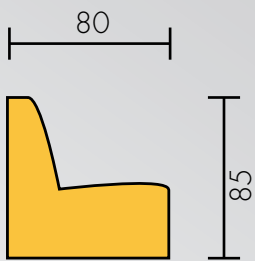

Seit 1871

Handmade in Germany

326

SWING

Maßangaben:
ca. Maße in cm

Art.Nr. 326/01
Sessel

Festpolster Sitz: Bonell-Federkernsitz, traditionell gepolstert

Ausführung mit Swingkufe in Edelstahl - glänzend oder matt
Holzfüße in Buche - gebeizt oder lackiert