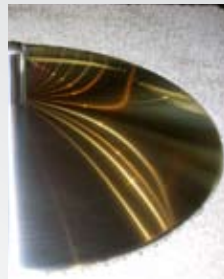

Seit 1871

Handmade in Germany

326

SWING

Maßangaben:
ca. Maße in cm

Art.Nr. 326/01
Sessel

Festpolster Sitz: Bonell-Federkernsitz, traditionell gepolstert

Ausführung mit Swingkufe in Edelstahl - glänzend oder matt
Holzfüße in Buche - gebeizt oder lackiert

Alternativ kann das Modell auch mit einem Drehfuß ausgestattet werden.

• Linsenteller Chrom glänzend • mit Stoff/Leder • Edelstahl gebürstet • Holz gebeizt oder lackiert • 5-Sternfuß in ALU

Puhlmann Polstermöbel Vertriebs GmbH
Bünder Str. 67 | D-32130 Enger