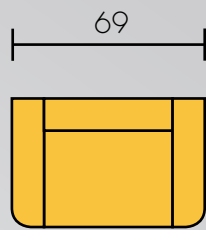

Seit 1871

Handmade in Germany

326

SWING

Maßangaben:
ca. Maße in cm

Art.Nr. 326/01
Sessel

Festpolster Sitz: Bonell-Federkernsitz, traditionell gepolstert

Ausführung mit Swingkufe in Edelstahl - glänzend oder matt
Holzfüße in Buche - gebeizt oder lackiert