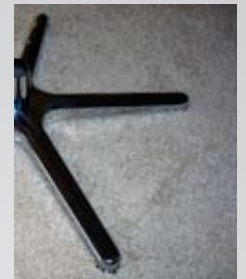

Seit 1871

Handmade in Germany

326

SWING

Maßangaben:
ca. Maße in cm

Art.Nr. 326/01
Sessel

Festpolster Sitz: Bonell-Federkernsitz, traditionell gepolstert

Ausführung mit Swingkufe in Edelstahl - glänzend oder matt
Holzfüße in Buche - gebeizt oder lackiert

Alternativ kann das Modell auch mit einem Drehfuß ausgestattet werden.

• Linsenteller Chrom glänzend • mit Stoff/Leder • Edelstahl gebürstet • Holz gebeizt oder lackiert • 5-Sternfuß in ALU

Puhlmann Polstermöbel Vertriebs GmbH
Bünder Str. 67 | D-32130 Enger