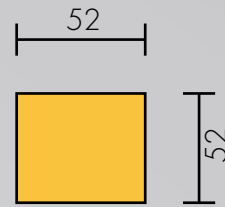

Seit 1871

Handmade in Germany

Ausführung mit Holzsockel
in Buche - gebeizt oder
lackiert.

Art.Nr. 294/03
Sessel

Art.Nr. 294/06
Hocker

Maßangaben:
ca. Maße in cm

Dieses Modell kann auch
mit einer Schabracke
geliefert werden.