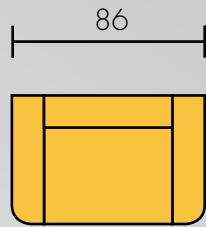

Seit 1871

Handmade in Germany

Ausführung mit Holzsockel
in Buche - gebeizt oder
lackiert.

Art.Nr. 294/03
Sessel

Art.Nr. 294/06
Hocker

Maßangaben:
ca. Maße in cm

Dieses Modell kann auch
mit einer Schabracke
geliefert werden.

Art.Nr. 294/03 Sch
Sessel

Art.Nr. 294/06 Sch
Hocker

Festpolster Sitz: Bonell-Federkernsitz, traditionell gepolstert

Der Hocker kann als Klapphocker ausgeführt werden.