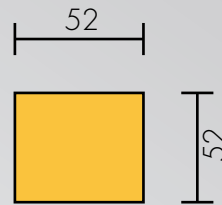

Seit 1871

Handmade in Germany

Ausführung mit Holzsockel
in Buche - gebeizt oder
lackiert.

Art.Nr. 294/03
Sessel

Art.Nr. 294/06
Hocker

Maßangaben:
ca. Maße in cm

Dieses Modell kann auch
mit einer Schabracke
geliefert werden.

Art.Nr. 294/03 Sch
Sessel

Art.Nr. 294/06 Sch
Hocker

Festpolster Sitz: Bonell-Federkernsitz, traditionell gepolstert

Der Hocker kann als Klapphocker ausgeführt werden.