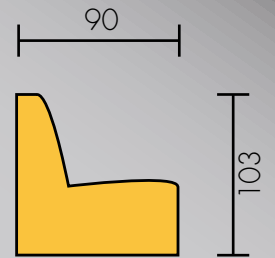

Seit 1871

Handmade in Germany

Ausführung mit Holzsockel
in Buche - gebeizt oder
lackiert.

Art.Nr. 294/03
Sessel

Art.Nr. 294/06
Hocker

Maßangaben:
ca. Maße in cm

Dieses Modell kann auch
mit einer Schabracke
geliefert werden.