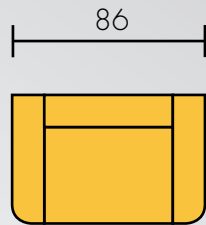

Seit 1871

Handmade in Germany

Ausführung mit Holzsockel
in Buche - gebeizt oder
lackiert.

Art.Nr. 294/03
Sessel

Art.Nr. 294/06
Hocker

Maßangaben:
ca. Maße in cm

Dieses Modell kann auch
mit einer Schabracke
geliefert werden.